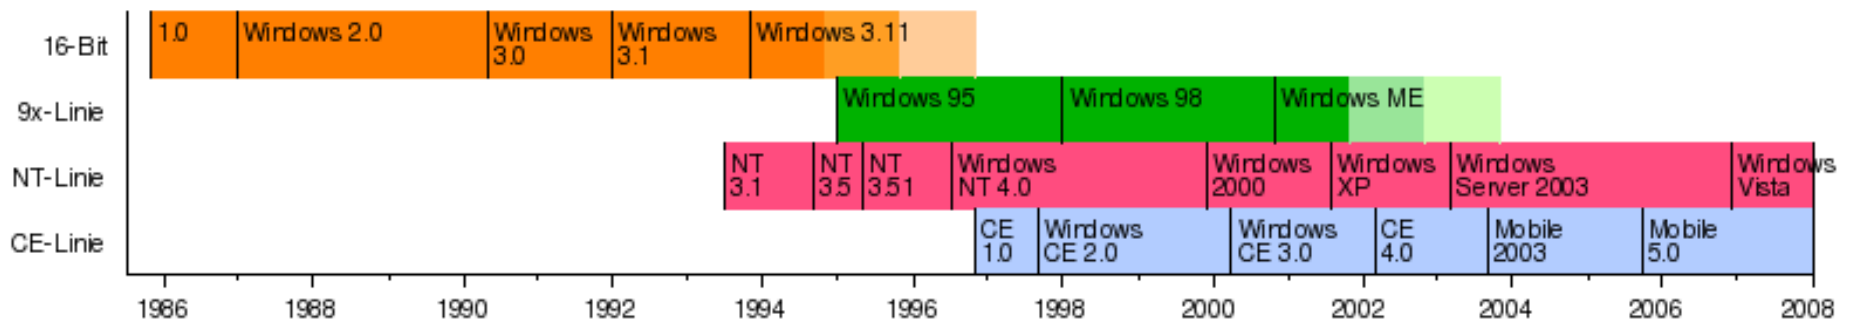

Benutzereinstellungen werden
geladen...

Betriebssysteme Teil I

Windows

Betriebssysteme Teil I - Windows

HISTORIE

Windows 1.0

- 1983 – Interface Manager vorgestellt
- Interface Manager wird „Windows“
- 1985 – Windows 1.0 kommt in den Handel
- Erstes Produkt aus dem Hause MS mit einer eigenen GUI